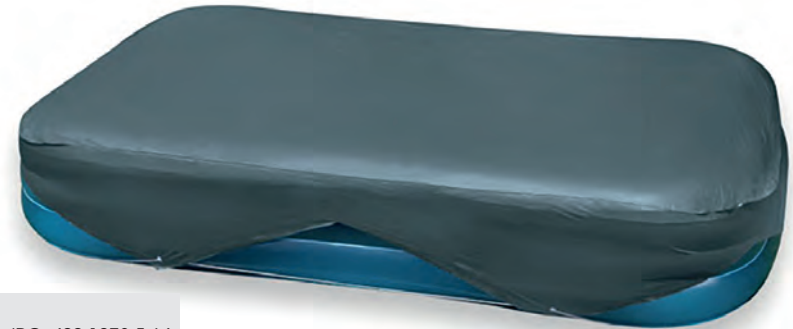

58412 NP Abdeckplane rechteckig
📦 6 ➦ 305 x 183 x 51
für Swimcenter IPC: 400.1078.5.64

Zubehör für alle Fälle.