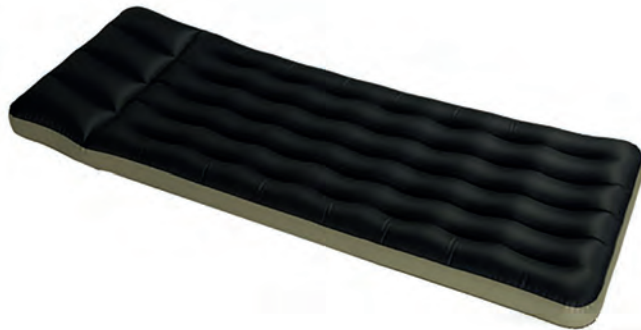

68798 **Kasten-Matratze Uni Single**
6 189 x 72 x 20 IPC: 400.1078.9.36