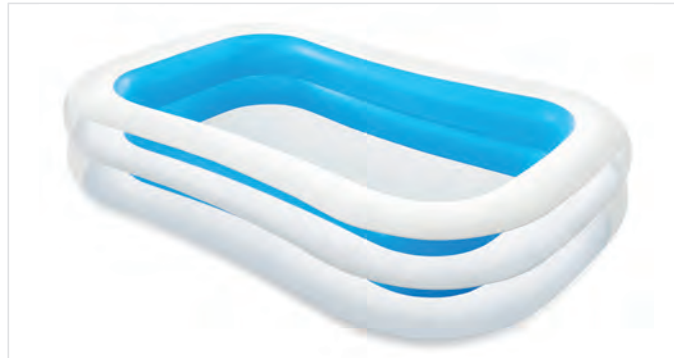

56483 NP Swimcenter Family Pool
🧑 6+ 📦 2 📏 262 x 175 x 56 IPC: 400.1078.23.50
2 Luftkammern, Kombiventil, Ablassstopfen, 770 Liter,
Reparaturkit | Vinyl 0,32 mm